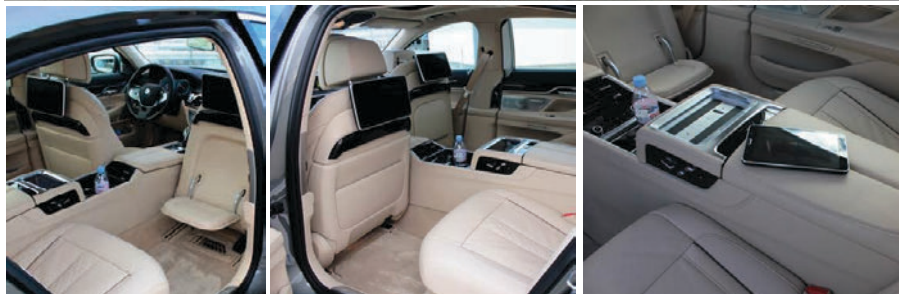

BMW 750iL xDrive – LUXURY SEDAN

3

Besonderheiten

Der BMW 7er erweitert die BMW typische Fahrfreude um den Genuss, sich fahren zu lassen.

2

Passagiere, die in den komfortablen Sitzen im Fond Platz nehmen, genießen ein großzügiges Raumangebot.

2

Während die aktive Fahrwerkstechnologie der Ausstattung Executive Drive Pro in jeder Fahrsituation ein uneingeschränkt komfortables wie dynamisches Fahrerlebnis bietet, sorgen die Umfänge des ambienten Lichtdesigns sowie innovative Komfort- und Entertainment-Funktionen für entspannten Reisegenuss auf höchstem Niveau.